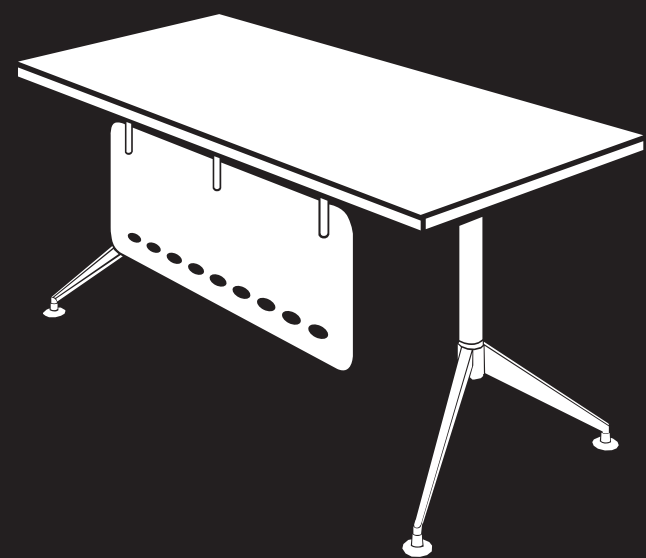

STELLA MESA DE JUNTAS

LÍNEA CONNECT

LÍNEA B/CHROME

B/CHROME EJECUTIVO

B/CHROME CREDENZA LATERAL

B/CHROME BENCH

B/CHROME MESA DE JUNTAS

B/CHROME DOBLE CREDENZA

B/CHROME MESA DE CONSEJO

LÍNEA Z / WHITE - CHROME

Z/CHROME EJECUTIVO

Z/CHROME OPERATIVO

Z/CHROME CREDENZA LATERAL

Z/CHROME MESA TRIANGULAR

Z/CHROME BENCH

Z/CHROME MESA DE JUNTAS