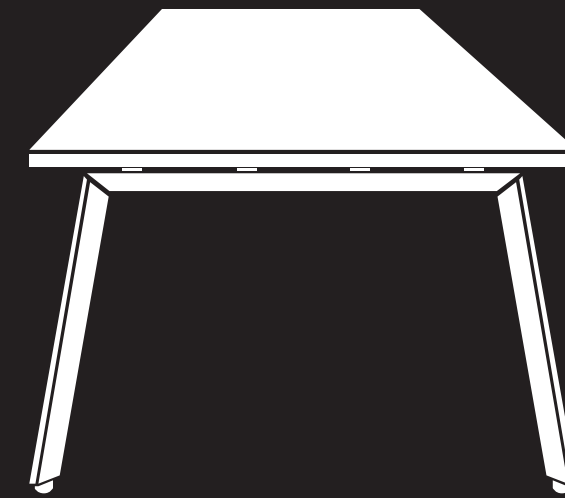

STELLA MESA DE JUNTAS

LÍNEA CONNECT

LÍNEA B/CHROME

B/CHROME EJECUTIVO

B/CHROME CREDENZA LATERAL

B/CHROME BENCH

B/CHROME MESA DE JUNTAS

B/CHROME DOBLE CREDENZA

B/CHROME MESA DE CONSEJO

LÍNEA Z / WHITE - CHROME

Z/CHROME EJECUTIVO

Z/CHROME OPERATIVO

Z/CHROME CREDENZA LATERAL

Z/CHROME MESA TRIANGULAR

Z/CHROME BENCH

Z/CHROME MESA DE JUNTAS

Z/CHROME BENCH

Z/CHROME MESA DE CONSEJO

LÍNEA ALPHA / SILVER - WHITE

ALPHA EJECUTIVO

ALPHA SEMIEJECUTIVO

ALPHA EJECUTIVO CON CREDENZA LATERAL

ALPHA BENCH

ALPHA OPERATIVO