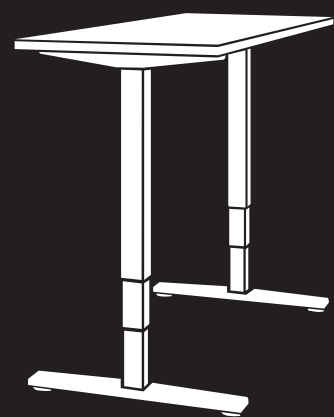

PERMASSA SEMI EJEKUTIVO

TECH TC CRUCETA

TECH TC 3P

TECH L65 BLACK

LÍNEA ELEVATE

ELEVATE OPERATIVA

ELEVATE INDIVIDUAL

ASCEND SEMIJEJECUTIVA